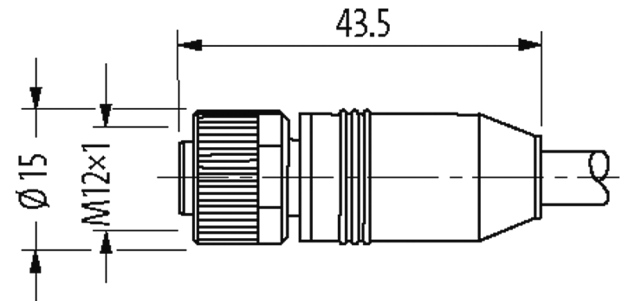

M12 FEMALE 0° SHIELDED

PUR 5X0.34 shielded GRAY, 7.5m

Hembra recta

M12, 5 polos

apantallado

con manguera de cables

Carcasas de plástico con resistencia óptima contra elementos químicos y aceites

La resistencia a ambientes agresivos debe ser testada de forma individual para cada aplicación. Más información bajo demanda.

Otras longitudes bajo demanda.

[Enlace al producto](#)

Ilustración

(* for cable type 203, 603, 243, 643)

Female

El producto puede diferir de la imagen

Homologaciones

* solo para cables con normativa UL/CSA

Características generales

Estándares	DIN EN 61076-2-101 (M12)
Grado de contaminación	3
Longitud de desforrado (cubierta)	20 mm
Rango de temperatura	-25...+85 °C, dependiendo del tipo de cable

Cables

Número de cable	349
N°/diámetro de hilos	5x 0.34 mm ²
Aislamiento del cable	PVC (ma, bl, az, ne, ve-am)
Cadenas portacables	0.1 Mio.
Color de la cubierta	gris
Material (cubierta)	PUR/PVC
Ø exterior del cable	5.9 mm ±5%
radio de curvatura (fijo)	10x Ø exterior
Radio de curvatura (móvil)	15x Ø exterior
Rango de temperatura (fijo)	-40...+80 °C
Rango de temperatura (móvil)	-5...+70 °C
Apantallado	sí
Color (cubierta)	gris
Homologación (cable)	CE conform