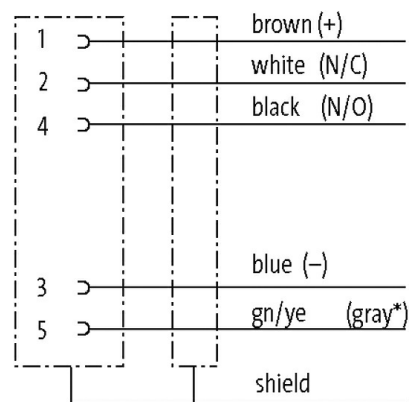

M12 FEMALE 0° SHIELDED

PUR 5X0.34 shielded GRAY, 7.5m

Hembra recta

M12, 5 polos

apantallado

con manguera de cables

Carcasas de plástico con resistencia óptima contra elementos químicos y aceites

La resistencia a ambientes agresivos debe ser testada de forma individual para cada aplicación. Más información bajo demanda.

Otras longitudes bajo demanda.

[Enlace al producto](#)

Ilustración

(* for cable type 203, 603, 243, 643)

Female

El producto puede diferir de la imagen

Homologaciones

* solo para cables con normativa UL/CSA