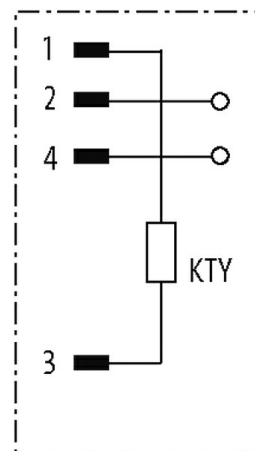

**CUBE67 ACCESSORIES**

Cold junction compensation plug M12 0°

M12  
Macho recto  
4 polos  
Precableable  
con compensación integrada

[Enlace al producto](#)**Ilustración****Male**

El producto puede diferir de la imagen

**Homologaciones**

**Características generales**

Dimensiones alto × ancho × fondo	60×20×20 mm
----------------------------------	-------------

**Datos comerciales**

EAN	4048879047920
eClass	27242692
Número de tarifa arancelaria	85369010
País de origen	DE
Unidad de embalaje	1